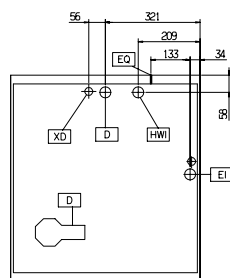

Front aanzicht

Zij aanzicht

- D = Afvoer
- EI = Elektrische aansluiting
- EO = Elektrische uitgang
- HWI = Warm water invoer
- XD = Zeepmiddel aansluiting
- XR = Naspoelmiddel aansluiting

Boven aanzicht

Elektra

Capaciteit

Korven/uur	65 - 40 - 12
Borden/uur	1170 - 720 - 216

Algemene gegevens

Aantal cycli (sec.)	3 (55/90/300)
Was temperatuur (min.)	55-65°C
Inwendige afmetingen, breedte	554 mm
Inwendige afmetingen, diepte	570 mm
Inwendige afmetingen, hoogte	450 mm
Naspoel temperatuur	84 °C
Externe afmetingen, lengte	642 mm
Externe afmetingen, breedte	723 mm
Externe afmetingen, hoogte	1477 mm
Gewicht, netto	97 kg
Boiler type	Atmosferisch