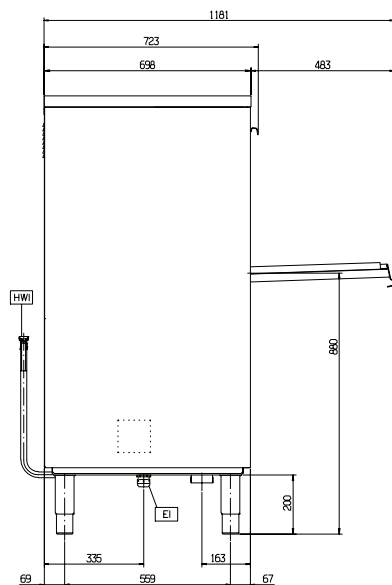

Zij aanzicht

- D = Afvoer
- EI = Elektrische aansluiting
- EO = Elektrische uitgang
- HWI = Warm water invoer
- XD = Zeepmiddel aansluiting
- XR = Naspoelmiddel aansluiting