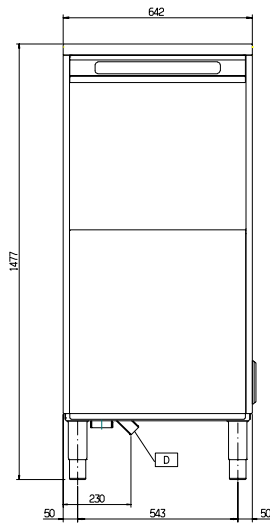

Front aanzicht